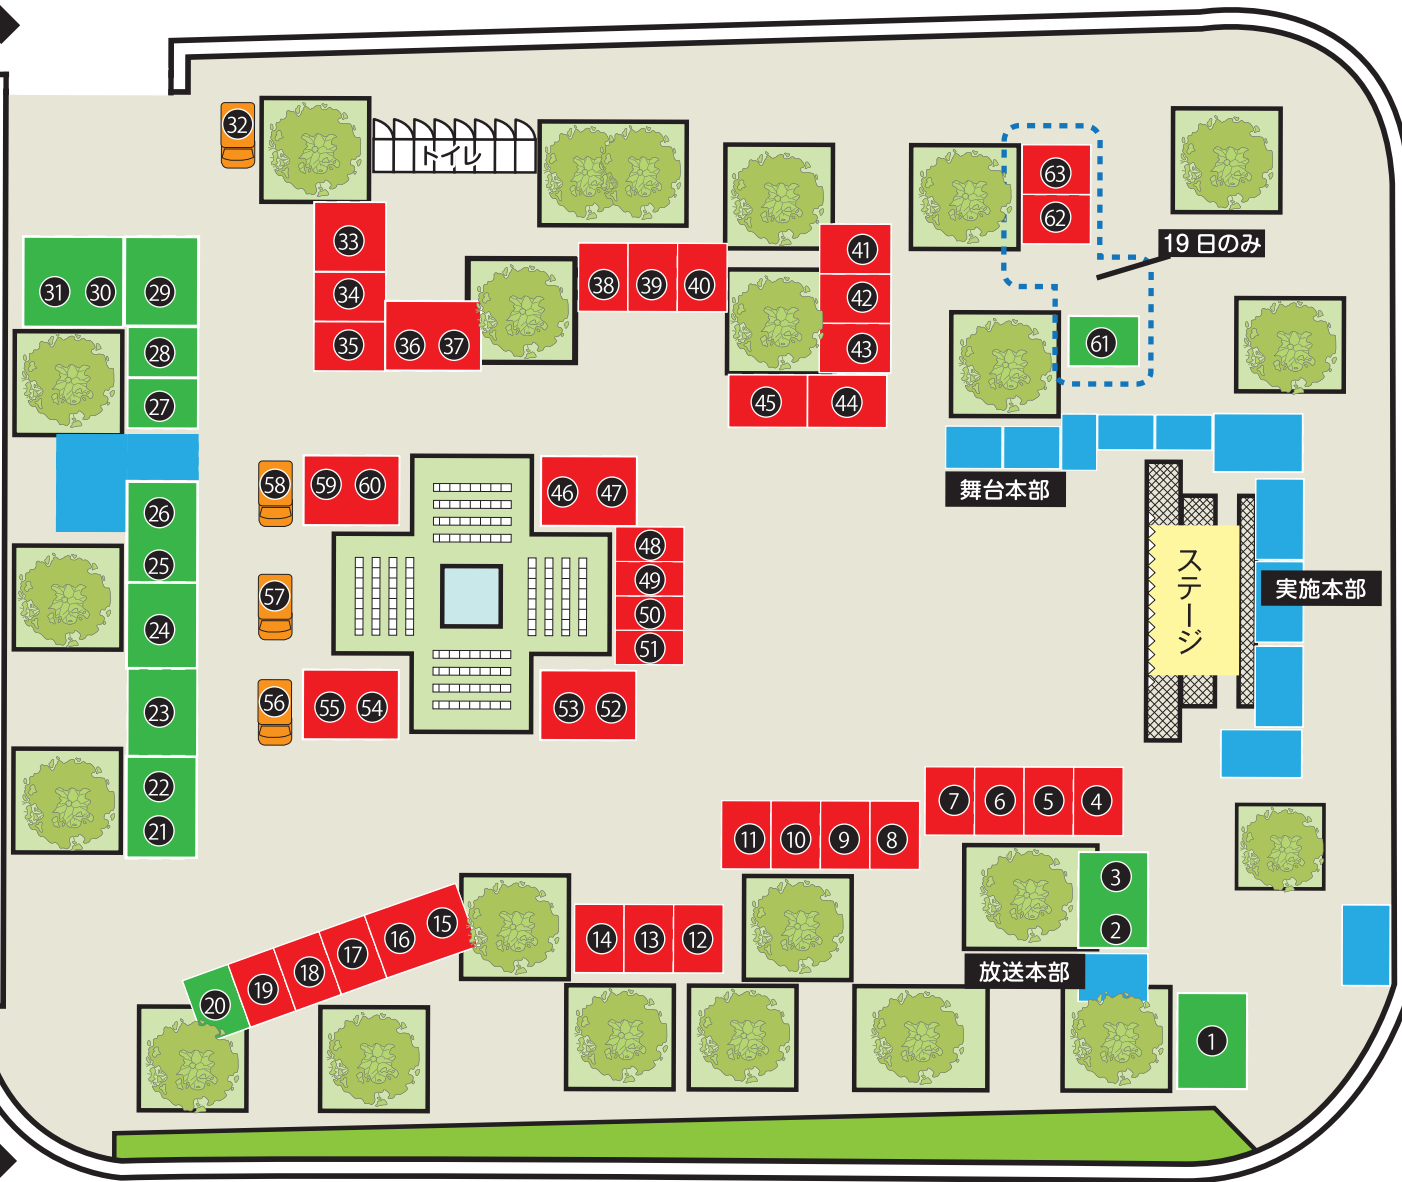

夏祭り屋台広場

18日(土)・19日(日) 11:00~20:00

■ 飲食テント ■ キッチンカー ■ 縁日・物販等

千葉駅前大通り

富士見側スクランブル

千葉氏コーナー側

出店一覧

① 射的・キャラクターすくい	HORIKKI MONGAAA-!!!	③③ ロングポテト	蛸一
② 冷凍パン、チョコバナナ	茶茶 (ちゃちゃ)	③④ ドラゴンロングポテト	極みフーズ
③ ヨーグルト、プリン	バルシステム千葉	③⑤ パッタイ、ガイヤーン	タイ料理 PUPING 7ービーン
④ ミナトかき氷	千葉みなと SUPヨガ&フライボード	③⑥ かきこおり、やきそば	焼肉 まるき
⑤ 明石焼き 唐揚げ	ゆはら食堂	③⑦ 串焼き	新島
⑥ 唐揚げ・カキ氷	PUROA	③⑧ ふりふりポテト	セラヴィ
⑦ 煮込み、カラフルサワー	ざるや	③⑨ かき氷、から揚げ	ファーストキッチン
⑧ 串焼き	串焼き 雅	④⑩ 南三陸直送! 海鮮焼き	千葉ネオライオンズクラブ
⑨ 特製焼きそば	屋台 dining BAN'S&KITCHEN	④⑪ 串焼き・ふわふわのかき氷	千葉子栄丸
⑩ 豚旨味噌焼	タバス・アット・デリ	④⑫ 焼きそば & ポテト、いか焼き	逢瀬 (おうせ)
⑪ 焼き鳥	手羽市	④⑬ ケバブ・ナンツグ	ケバブピタ
⑫ ドリンク	パッション	④⑭ もちもちポテト かき氷	花いちりん
⑬ 手作りジュースー唐揚げ	ジャンプホース	④⑮ 焼きそば、じゃがバター	Tomo's Kitchen
⑭ 広島焼プレミアム	縄文亭	④⑯ 海鮮焼き 綿あめ	ピースファイブ
⑮ たこ焼き 焼きそば かき氷	RIVER UP	④⑰ 焼き鳥	炭串焼き舎
⑯ ロングポテトフライ	ばかいぎ	④⑱ 牛タン串	URA 飯
⑰ アジアン焼きそば	EST!PROSSIMO	④⑲ カクテル ウイスキー	屋台 BAR blackcat
⑱ 海老マヨ、ロングポテト	LUNATIQUE	⑤⑰ 極上牛たん三枚串	牛たん福助
⑲ 牛タンつくね串	龍吉と愉快な仲間たち	⑤⑱ モタン焼き・焼肉	そらのかけら
⑲ サイコロ転がしゲーム	龍吉と愉快な仲間たち	⑤⑲ 生バスタ生ビール	房州×生バスタリトリ〜と
⑲ 天然水ウォーターサーバー	Premium Water	⑤⑳ スターキ	BULLS STEAK HOUSE
⑲ 化粧品	シーボン	⑤⑳ 新潟たれから揚げ	匠の台所
⑲ 射的・キャラクターすくい	HORIKKI MONGAAA-!!!	⑤⑲ 牛タン焼きそば、かき氷	ガッツリ MORIMORI 亭
⑲ ガラガラ抽選会	須崎商店	⑤⑲ 自家製ピザ、果物のジュース	うらにわキッチン
⑲ おもちゃクジすくい	雲田商会	⑤⑲ ケバブ、かき氷	ナシーブ
⑲ 玩具すくい BB弾くじ	オーディーエー	⑤⑲ 台湾かき氷 タビオカ	こっこんカンパニー
⑲ すくいもの、おもちゃクジ	朱夏	⑤⑲ たこ焼き	大阪たこ焼き たこ秀
⑲ 光るおもちゃ、すくい遊び	あかりん屋	⑥⑰ 焼きそば・串もの	食匠 なる花
⑲ スマートボール	A.H 企画	⑥⑰ 縁日	au ショップ千葉
⑲ スライムすくい	I・Y 企画	⑥⑲ 骨なしもも (海鮮塩炙)	からあげ光苑
⑳ おもちゃくじ・金魚すくい	はなクマ	⑥⑲ かき氷 清涼飲料水	蓮池うどん
⑳ 肉巻きおにぎり	Pecorini		